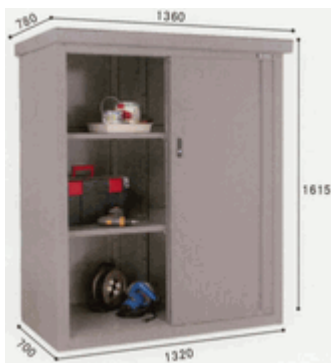

DAIKEN – Japan Storage Shelter

DM-GS Series

Model : DM-GS41

Size : W 90cm × D 50cm × H 111.5cm

Door Size : H 930mm × W 360mm

Price : HK\$1,780.00

Transportation : HK\$400.00

Installation : HK\$300.00

Model : DM-GS61

Size : W 132cm × D 50cm × H 111.5cm

Door Size : H 930mm × W 570mm

Price : HK\$2,380.00

Transportation : HK\$400.00

Installation : HK\$300.00

Model : DM-GS92

Size : W 132cm × D 70cm × H 161.5cm

Door Size : H 1430mm × W 570mm

Price : HK\$3,080.00

Transportation : HK\$400.00

Installation : HK\$300.00

Model : DM-GS93

Size : W 132cm × D 70cm × H 186.5cm

Door Size : H 1680mm × W 570mm

Price : HK\$3,280.00

Transportation : HK\$400

Installation : HK\$300.00

Model : DM-GS123

Size : W 172cm × D 70cm × H 186.5cm

Door Size : H 1680mm × W 770mm

Price : HK\$4,280.00

Transportation : HK\$400

Installation : HK\$300.00